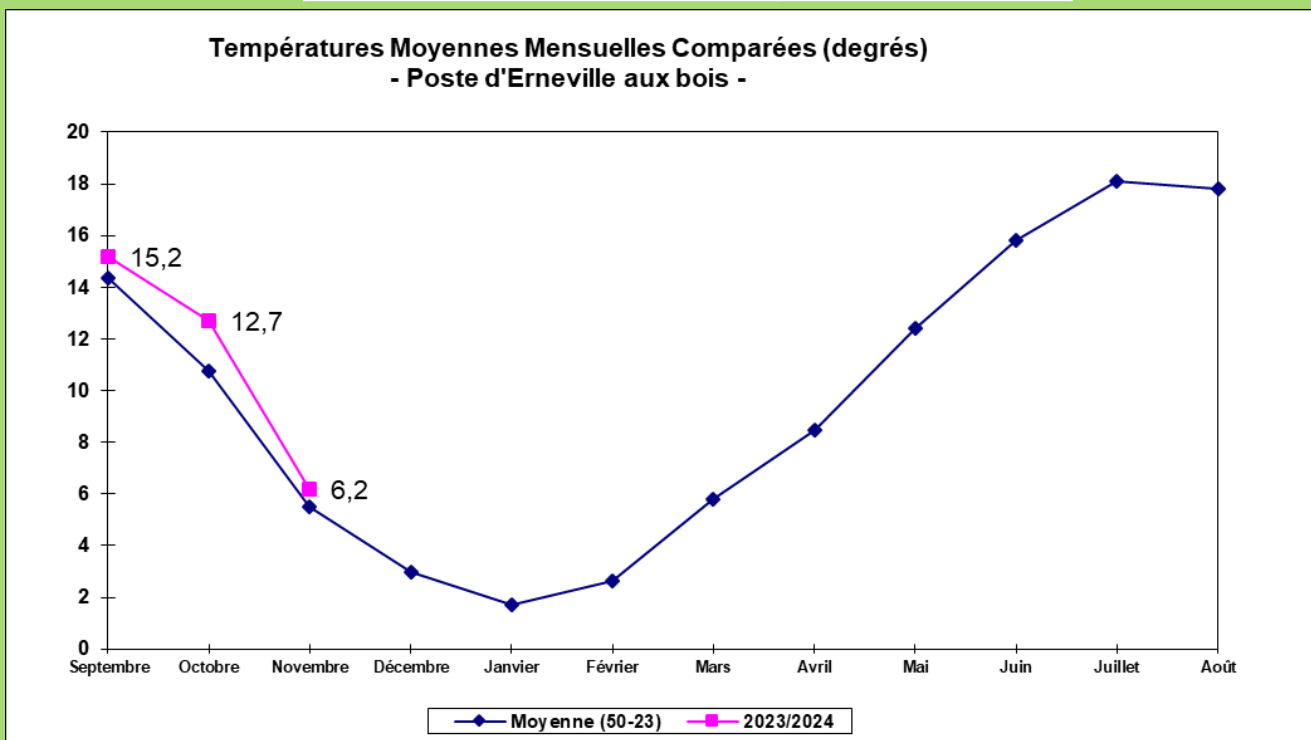

Bilan agro météo

Pluviométrie et température moyenne mensuelle

Novembre 2024

Cumul pluviométrie campagne (mm)	% moyenne
293,0 mm	+ 14,4 %

Somme températures campagne base 0°C	% moyenne
1037 °C	+ 10,4 %