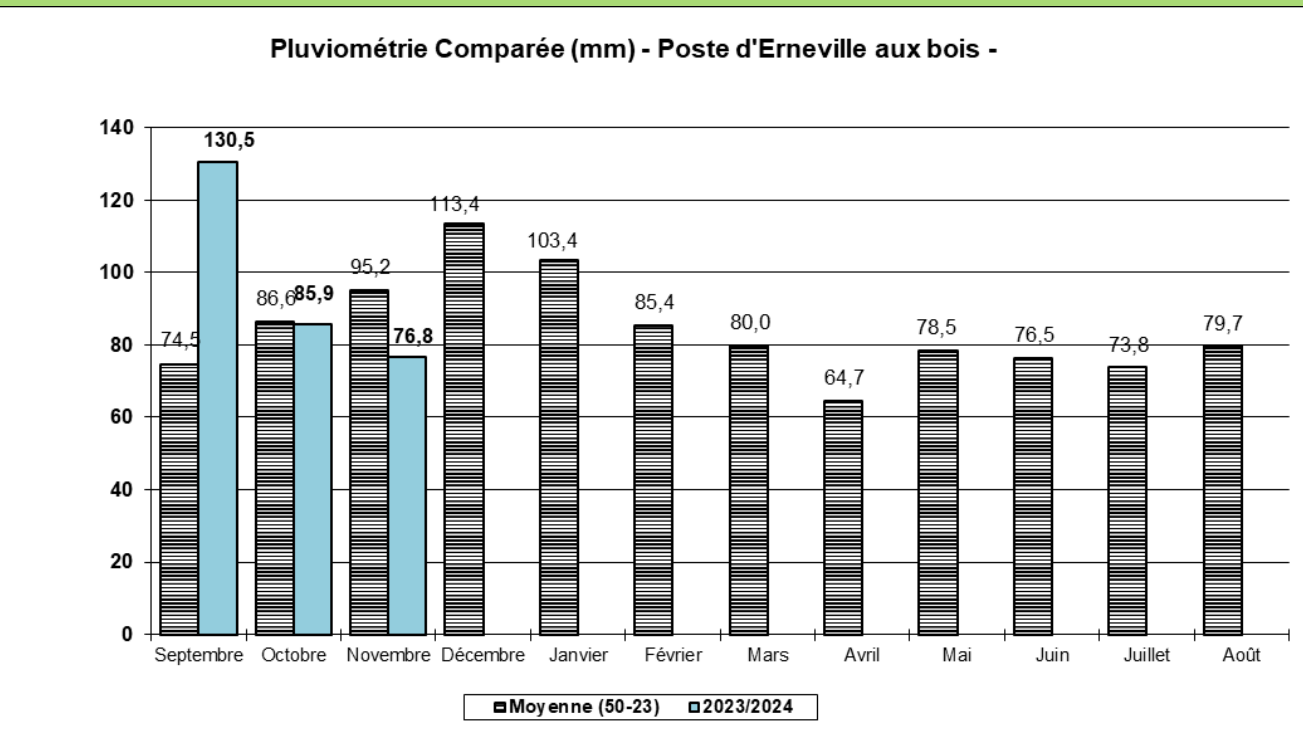

Bilan agro météo

Pluviométrie et température moyenne mensuelle

Novembre 2024

Cumul pluviométrie campagne (mm)	% moyenne
293,0 mm	+ 14,4 %

Somme températures campagne base 0°C	% moyenne
1037 °C	+ 10,4 %